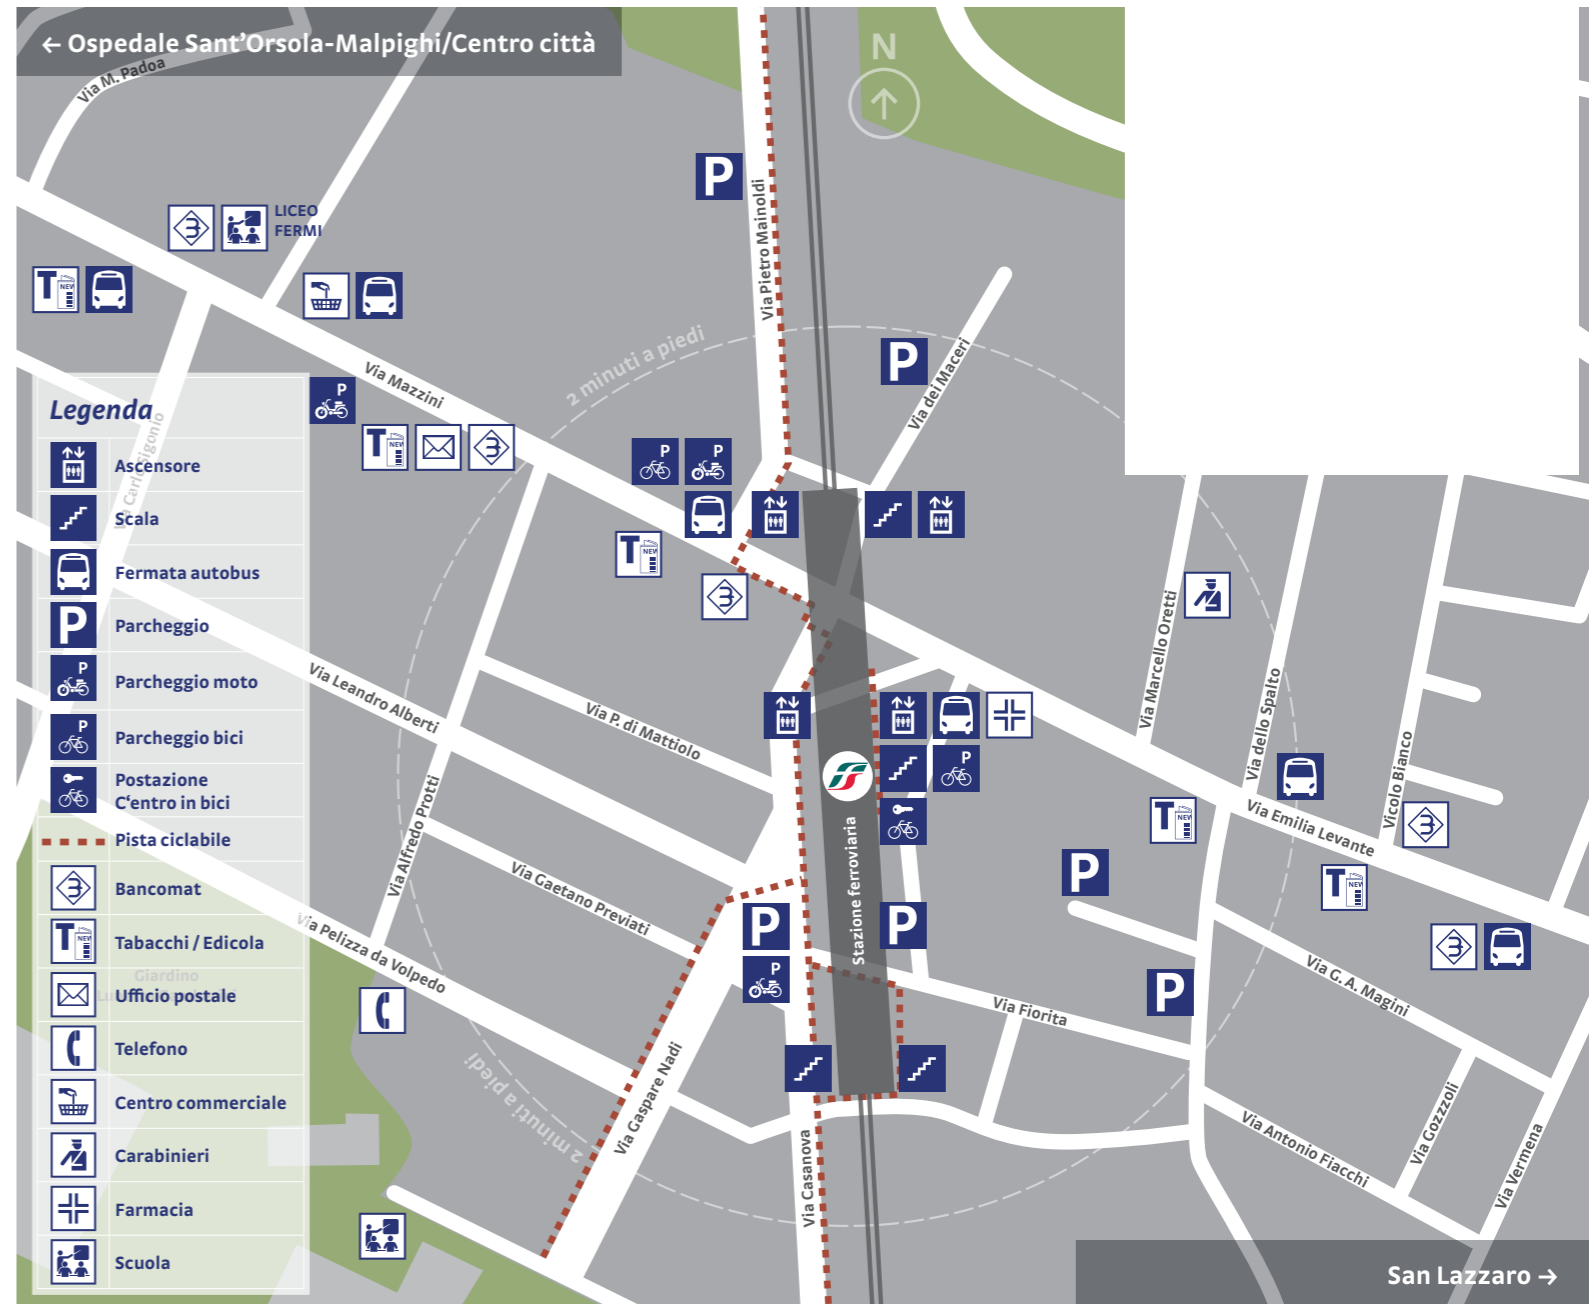

servizio
ferroviario
metropolitano
bologna

Stazione Bologna Mazzini

The Managing Authority of the programme is not liable for any use of the information contained in this brochure

LEGENDA / LEGEND	
	Voi siete qui You are here
	Porretta Terme - Marzabotto - Bologna C.
	S. Benedetto V. Sambro/Castiglione P. - Bologna C.
	Vignola - Bazzano - Bologna C.
	Portomaggiore - Budrio - Bologna C.
	Poggio Rusco - Bologna C.
	Ferrara - S. Pietro in Casale - Bologna C.
	Imola - Bologna C.
	Modena - Bologna C.

Data di aggiornamento giugno 2013

AUTOBUS
Servizio urbano
Linea 27: Corticella - Mazzini.
Linea 19: Casteldebole - San Lazzaro.
Linea 62: Deposito Due Madonne - Centro - Stazione Centrale (Servizio Notturno).
Per il Centro di Bologna utilizzare le linee 27 e 19 con frequenza ogni 5-10 minuti.

Servizio extraurbano
(in prossimità del Liceo Fermi)
Linea 94: Bazzano - Bologna - Castel San Pietro.
Linea 101: Bologna - Castel San Pietro - Imola.
Linee 916/918: Bologna - Monterenzio - San Benedetto Q. - Monghidoro - Loiano.

PISTE CICLABILI
La stazione Bologna Mazzini è tappa dell'itinerario che da San Lazzaro porta a Bologna (itinerario n. 2 "San Lazzaro - Carlo Piazzi"), che collega il Quartiere Savena e parte del Quartiere San Vitale alla cerchia dei viali e al centro storico. Per maggiori informazioni consultare la pubblicazione "Tutta mia la città" in distribuzione presso gli Urp del Comune di Bologna, oppure consultare il sito web: www.comune.bologna.it/trasporti.